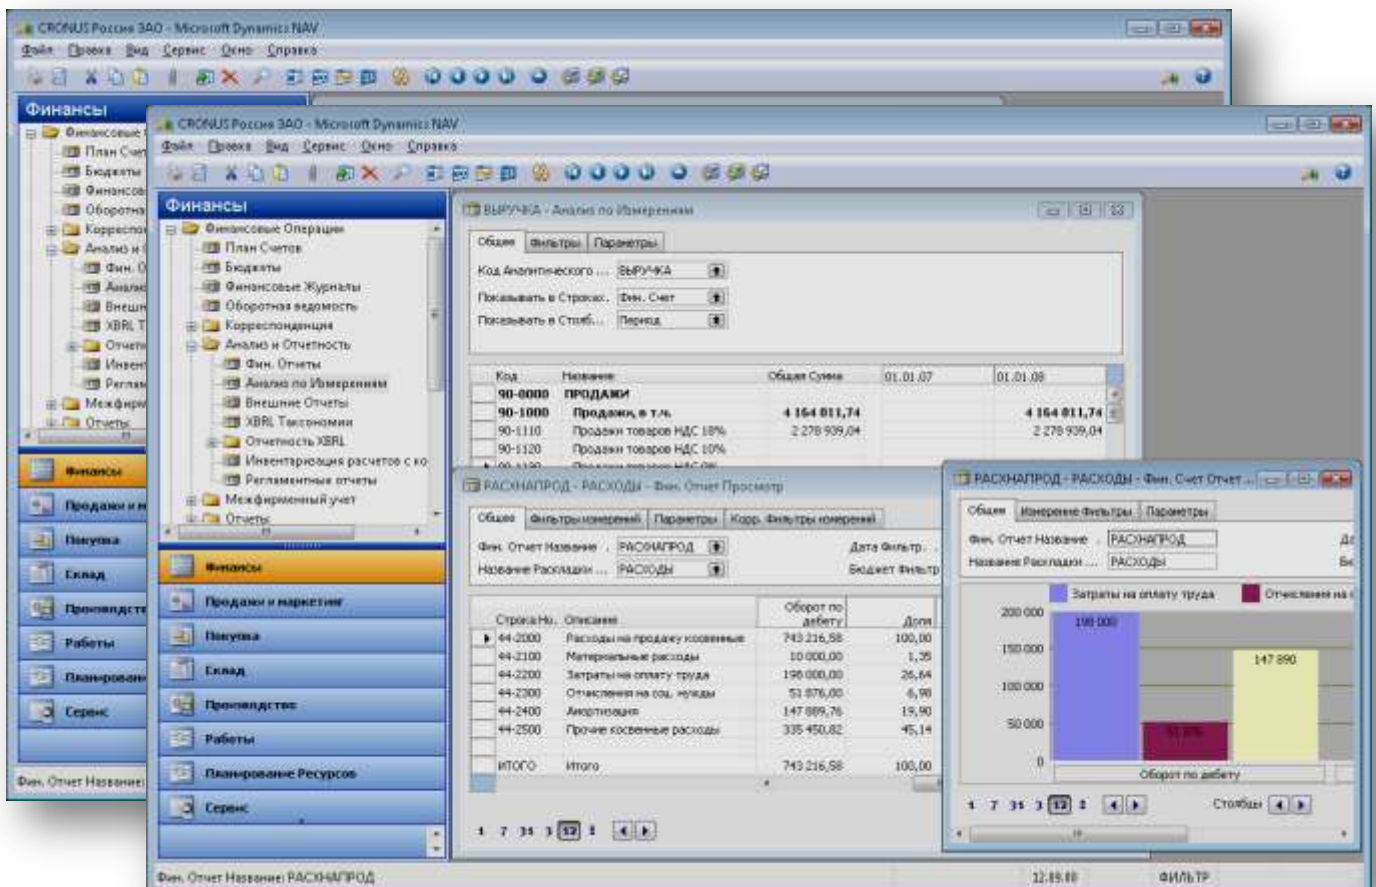

УПРАВЛЯЙ БИЗНЕСОМ СЕГОДНЯ

Microsoft Dynamics NAV - самая популярная в мире система от Microsoft для управления финансово-хозяйственной деятельностью предприятия. Более миллиона пользователей в 150 странах ведут бизнес с помощью этой системы. Теперь Вы можете быстро и просто внедрить эту систему в Вашей компании — мировые управленческие технологии готовы прийти к Вам на службу!

- РАЗРАБОТАНО В РОССИИ !

Новая версия системы — Microsoft Dynamics NAV EXPRESS разработана российской командой разработчиков Microsoft специально для России.

- БЫСТРОЕ ВНЕДРЕНИЕ !

Воспользуйтесь методикой для быстрого внедрения, и весь проект займет не более одного-двух месяцев. Проект будет выполнен ведущими специалистами РЦ ПРАКТИК, имеющими опыт десятков внедрений Microsoft Dynamics NAV.

- СПЕЦИАЛЬНЫЕ УСЛОВИЯ!

Воспользуйтесь специальным предложением для новых клиентов в ОКТЯБРЕ - ДЕКАБРЕ 2009 года и получите скидку на лицензии 35%.

Смотрите детальную информацию на обороте.